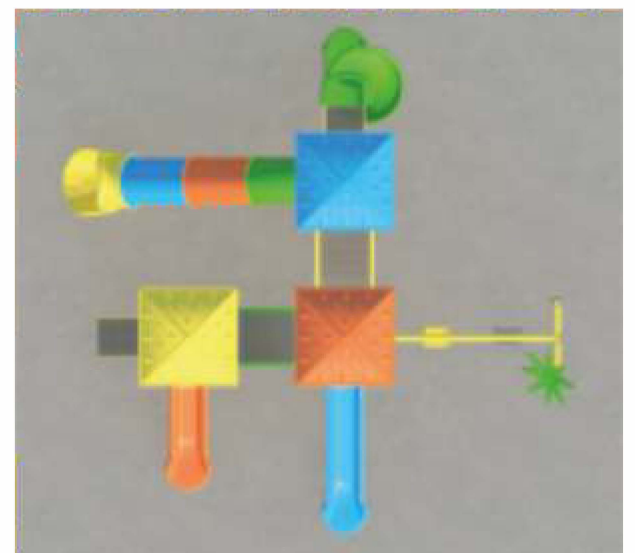

Vârsta recomandată: 3-15 ani
(copiii sub 15 ani se joacă sub supravegherea unui adult)
Capacitate: 25-35 persoane
Dimensiuni: 835 x 830 x 430 cm
Zona de utilizare: 1100 x 110 x 430 cm