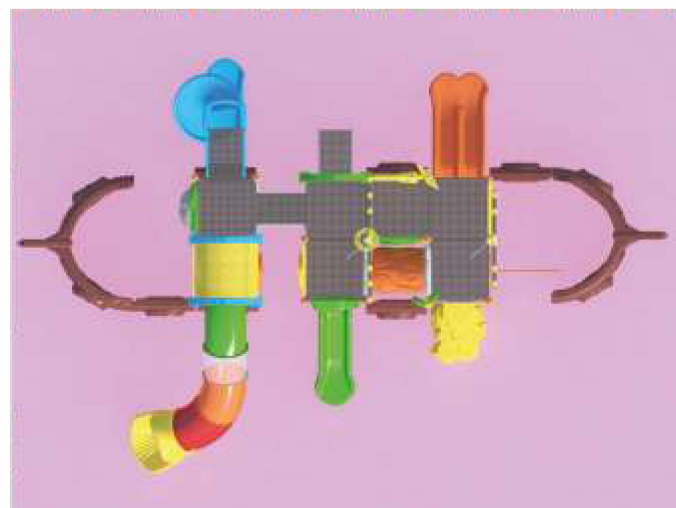

Vârsta recomandată: 3-15 ani
 (copiii sub 15 ani se joacă sub supravegherea unui adult)
 Capacitate: 25-35 persoane
 Dimensiuni: 955 x 500 x 500 cm
 Zona de utilizare: 1300 x 800 x 500 cm

VS 2009

Echipamente de joacă

VS 2010

Echipamente de joacă tip
Vapor

Vârsta recomandată: 3-15 ani
(copiii sub 15 ani se joacă sub supravegherea
unui adult) Capacitate: 30-40
Dimensiuni: 1200 x 770 x 500 cm
Zona de utilizare: 1500 x 1070 x 500 cm

Vârsta recomandată: 3-15 ani
 (copiii sub 15 ani se joacă sub supravegherea unui adult)
 Capacitate: 20-28
 Dimensiuni: 1060 x 430 x 360 cm
 Zona de utilizare: 1350 x 650 x 360 cm

VS 2011

Echipe de joacă tip Vapor