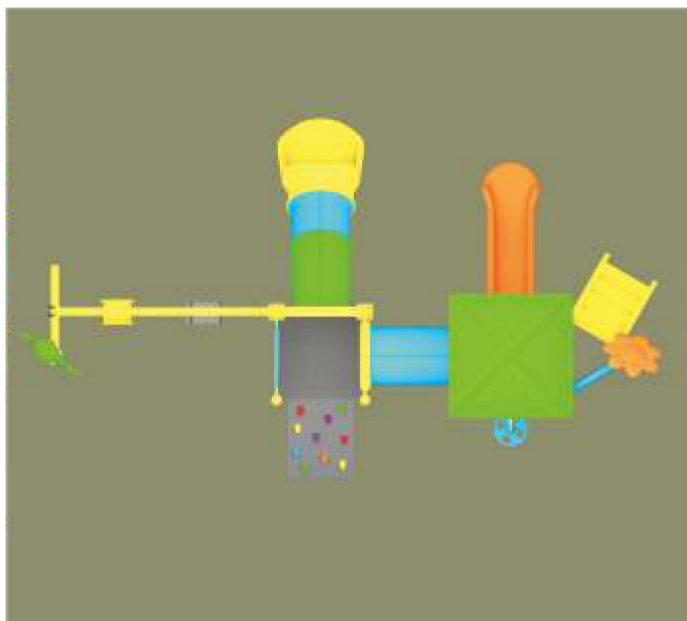

Vârsta recomandată: 3-15 ani
(copiii sub 15 ani se joacă sub supravegherea unui adult)
Capacitate: 10-13 persoane
Dimensiuni: 660 x 605 x 380 cm
Zona de utilizare: 850 x 800 x 380 cm

VS 1002

Echipamente de joacă

VS 1003

Echipe de joacă

Vârsta recomandată: 3-15 ani
 (copiii sub 15 ani se joacă sub supravegherea unui adult)
 Capacitate: 15-20 persoane
 Dimensiuni: 820 x 465 x 320 cm
 Zona de utilizare: 950 x 700 x 320 cm