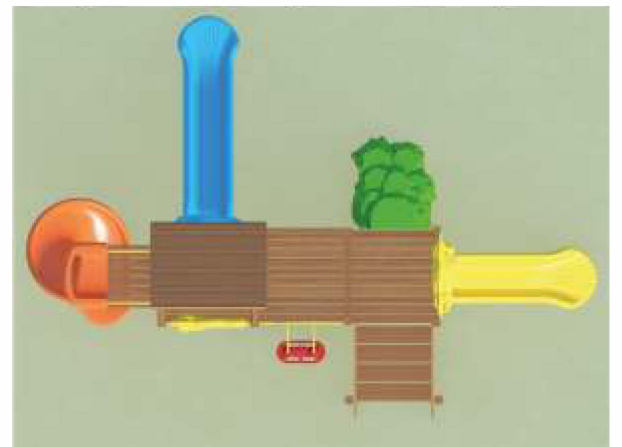

Vârsta recomandată: 3-15 ani
 (copiii sub 15 ani se joacă sub supravegherea unui adult)
 Capacitate: 40-55
 Dimensiuni: 640 x 500 x 350 cm
 Zona de utilizare: 800 x 750 x 350 cm

VS 1038

Echipamente de joacă

VS 1039

Echipamente de joacă

Vârsta recomandată: 3-15 ani
 (copiii sub 15 ani se joacă sub supravegherea unui adult)
 Capacitate: 15-20 persoane
 Dimensiuni: 705 x 480 x 350 cm
 Zona de utilizare: 1000 x 780 x 350 cm