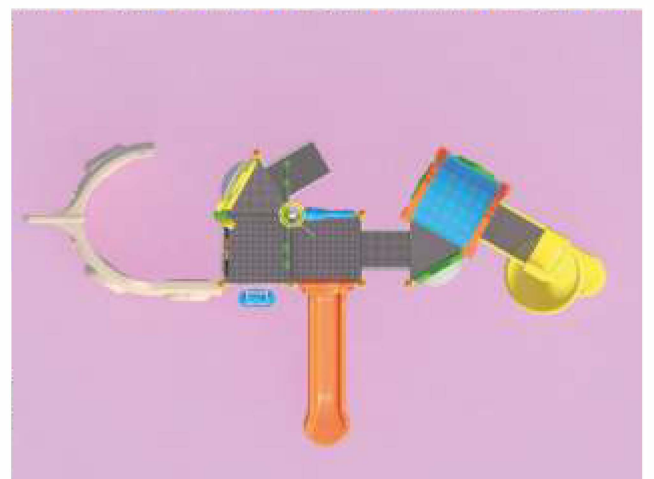

Vârsta recomandată: 3-15 ani
(copiii sub 15 ani se joacă sub supravegherea unui adult)
Capacitate: 25-35 persoane
Dimensiuni: 955 x 500 x 500 cm
Zona de utilizare: 1300 x 800 x 500 cm

VS 2009

Echipamente de joacă