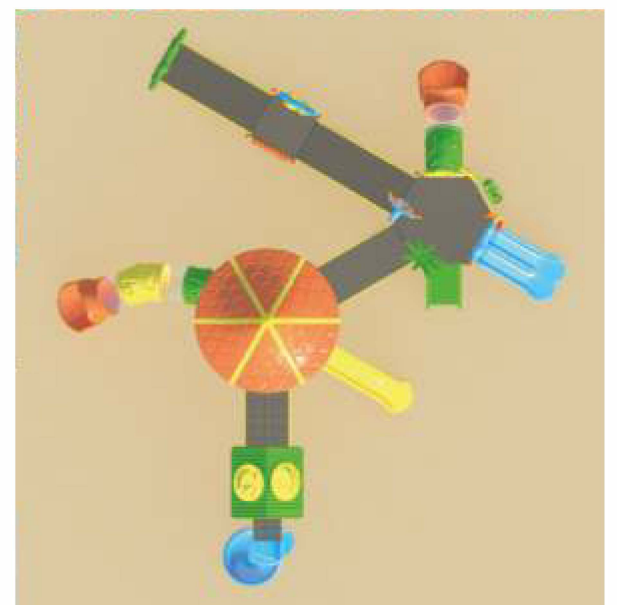

VS 3002

**Echipamente de joacă pentru
Persoane cu dizabilități**

Vârsta recomandată: 3-15 ani
(copiii sub 15 ani se joacă sub supravegherea unui adult)
Capacitate: 15-22 persoane
Dimensiuni: 1205 x 960 x 350 cm
Zona de utilizare: 1500 x 1250 x 350 cm

VS 3003

Echipamente de joacă pentru Persoane cu dizabilități

Vârsta recomandată: 3-15 ani
 (copiii sub 15 ani se joacă sub supravegherea unui adult)
 Capacitate: 20-28
 Dimensiuni: 1000 x 1230 x 390 cm
 Zona de utilizare: 1300 x 1550 x 390 cm