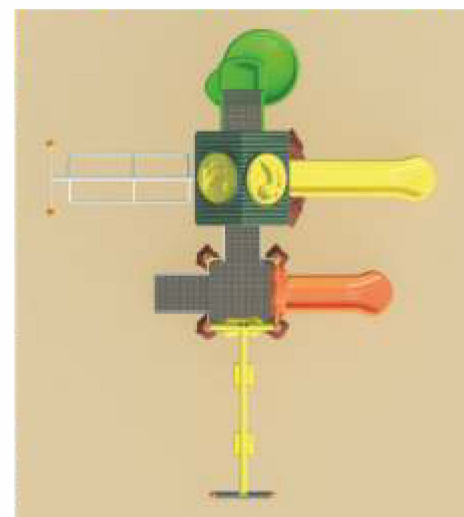

Vârsta recomandată: 3-15 ani
(copiii sub 15 ani se joacă sub supravegherea
unui adult) Capacitate: 17-25 persoane
Dimensiuni: 785 x 650 x 380 cm
Zona de utilizare: 950 x 800 x 380 cm