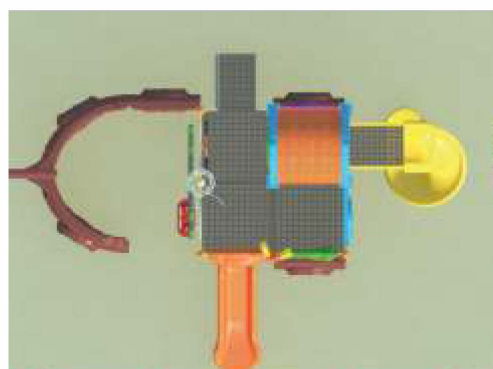

VS 1047

Echipeamente de joacă

Vârsta recomandată: 3-15 ani
 (copiii sub 15 ani se joacă sub supravegherea unui adult)
 Capacitate: 10-13 persoane
 Dimensiuni: 570 x 540 x 360 cm
 Zona de utilizare: 750 x 750 x 360 cm

Vârsta recomandată: 3-15 ani
 (copiii sub 15 ani se joacă sub supravegherea
 unui adult) Capacitate: 20-28
 Dimensiuni: 700 x 430 x 500 cm
 Zona de utilizare: 950 x 730 x 500 cm

VS 2006

Echipamente de joacă tip Vapor