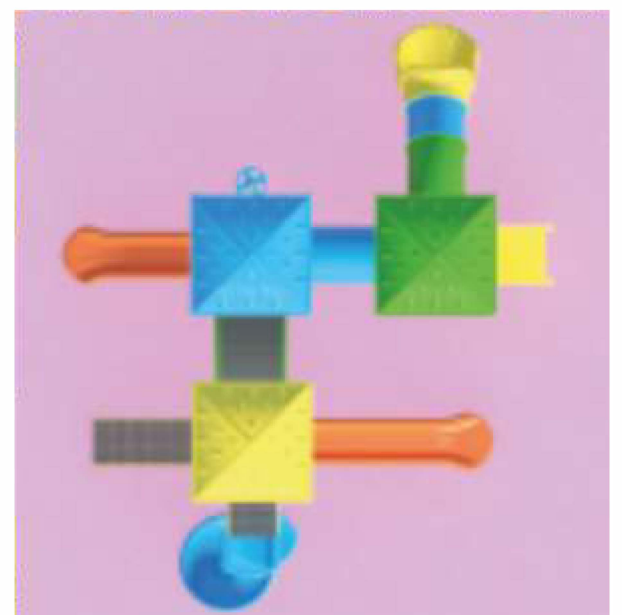

VS 1005

Echipamente de joacă

Vârsta recomandată: 3-15 ani
(copiii sub 15 ani se joacă sub supravegherea unui adult)
Capacitate: 25-35 persoane
Dimensiuni: 790 x 655 x 380 cm
Zona de utilizare: 1000 x 900 x 380 cm