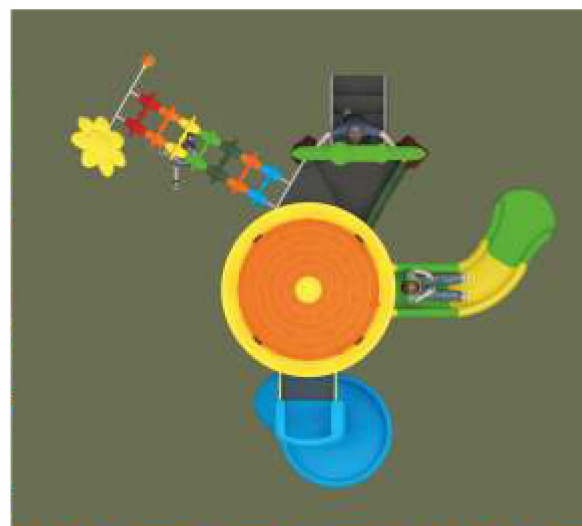

Vârsta recomandată: 3-15 ani
(copiii sub 15 ani se joacă sub supravegherea unui adult)
Capacitate: 13-18 persoane
Dimensiuni: 595 x 520 x 390 cm
Zona de utilizare: 800 x 750 x 390 cm