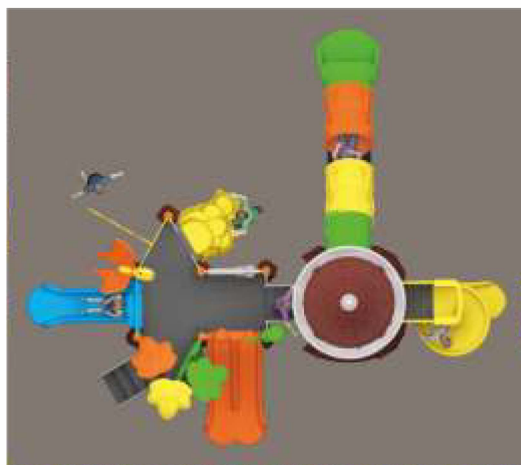

VS 1022

Echipamente de joacă

Vârsta recomandată: 3-15 ani
 (copiii sub 15 ani se joacă sub supravegherea unui adult)
 Capacitate: 18-25 persoane
 Dimensiuni: 747 x 545 x 330 cm
 Zona de utilizare: 950 x 800 x 330 cm

VS 1023

Echipamente de joacă

Vârsta recomandată: 3-15 ani
 (copiii sub 15 ani se joacă sub supravegherea unui adult)
 Capacitate: 20-28
 Dimensiuni: 845 x 470 x 380 cm
 Zona de utilizare: 1100 x 650 x 380 cm