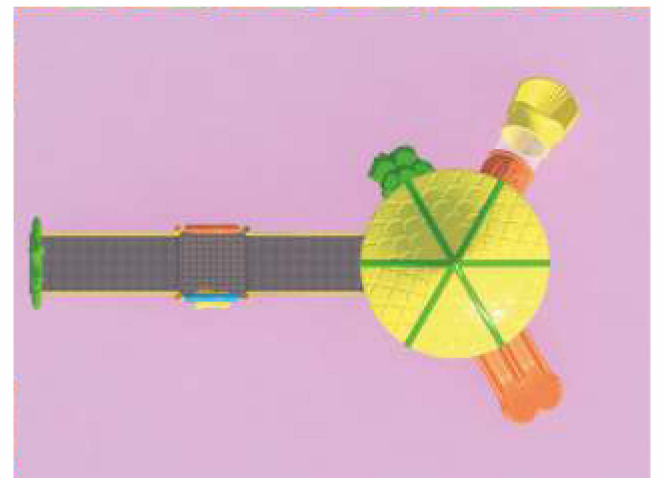

VS 3001

**Echipamente de joacă pentru
Persoane cu dizabilități**

Vârsta recomandată: 3-15 ani
(copiii sub 15 ani se joacă sub supravegherea unui adult)
Capacitate: 10-15 persoane
Dimensiuni: 915 x 580 x 350 cm
Zona de utilizare: 1200 x 830 x 350 cm