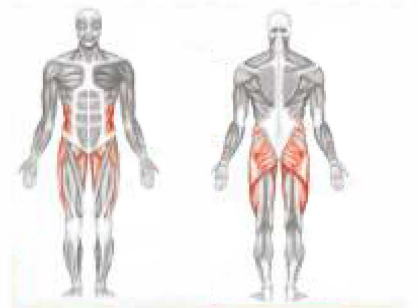

FOARFECĂ MAȘINĂ CU DOUĂ BEȚE
DOUBLE SPLIST MACHINE

VS 6008

APARAT DE EXERCIȚII PENTRU BRAȚ ȘI ÎNCHIEIETURĂ
ARM & WRIST EXERCISE

VS 6009

APARAT DE MERS DUBLU
DOUBLE AIR WALKER

VS 6010

APARAT DE ROTIRE A TALIEI
WAIST TWISTER