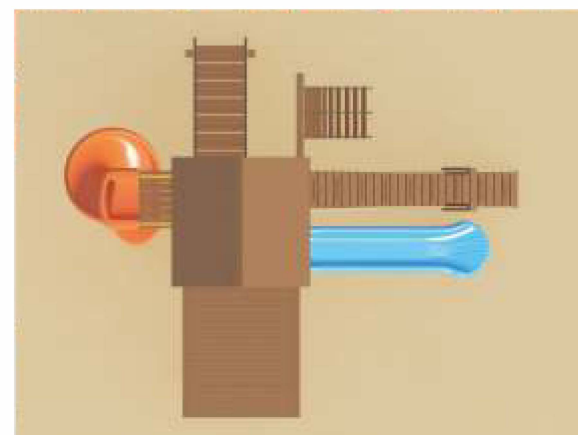

VS 1040

Echipe de joacă