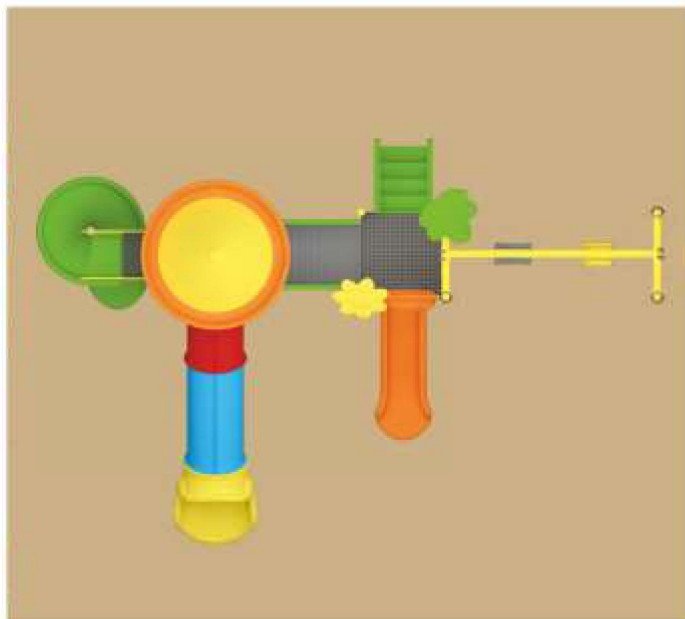

VS 1003

Echipe de joacă

Vârsta recomandată: 3-15 ani
 (copiii sub 15 ani se joacă sub supravegherea unui adult)
 Capacitate: 15-20 persoane
 Dimensiuni: 820 x 465 x 320 cm
 Zona de utilizare: 950 x 700 x 320 cm

VS 1004

Echipamente de joacă

Vârsta recomandată: 3-15 ani
(copiii sub 15 ani se joacă sub supravegherea unui adult)
Capacitate: 20-27
Dimensiuni: 835 x 550 x 390 cm
Zona de utilizare: 1000 x 800 x 390 cm