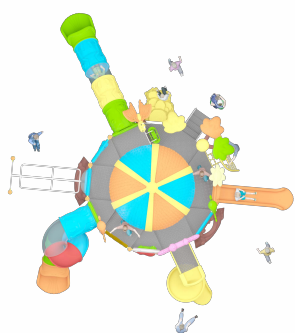

VS 1033

Echipamente de joacă

Vârsta recomandată: 3-15 ani
 (copiii sub 15 ani se joacă sub supravegherea unui adult)
 Capacitate: 40-55
 Dimensiuni: 1270 x 735 x 515 cm
 Zona de utilizare: 1570 x 1035 x 515 cm

VS 1034

Echipamente de joacă

Vârsta recomandată: 3-15 ani
 (copiii sub 15 ani se joacă sub supravegherea
 unui adult) Capacitate: 35-50
 Dimensiuni: 1075 x 900 x 450 cm
 Zona de utilizare: 1375 x 1200 x 450 cm

VS 1035

Echipamente de joacă

Vârsta recomandată: 3-15 ani
(copiii sub 15 ani se joacă sub supravegherea unui adult)

Capacitate: 40-55

Dimensiuni: 1125 x 965 x 515 cm

Zona de utilizare: 1425 x 1250 x 515 cm