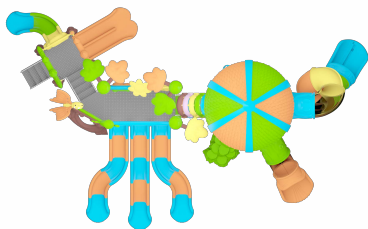

VS 1029

Echipamente de joacă

Vârsta recomandată: 3 -15
 (copiii sub 15 ani se joacă sub supravegherea unui adult)
 Capacitate: 35 -50
 Dimensiuni: 1050 x 980 x 580 cm
 Zona de utilizare: 1250 x 1080 x 580 cm

VS 1030

Echipamente de joacă

Vârsta recomandată: 3-15 ani
 (copiii sub 15 ani se joacă sub supravegherea unui adult)
 Capacitate: 35-50 persoane
 Dimensiuni: 1095 x 580 x 525 cm
 Zona de utilizare: 1400 x 880 x 525 cm

VS 1031

Echipamente de joacă

Vârsta recomandată: 3 -15
 (copiii sub 15 ani se joacă sub supravegherea unui adult)
 Capacitate: 35 -50
 Dimensiuni: 1160 x 705 x 660 cm
 Zona de utilizare: 1360 x 900 x 660 cm