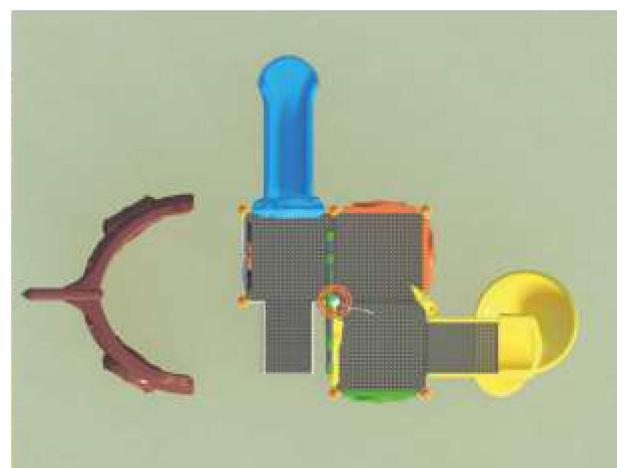

Vârsta recomandată: 3-15 ani
(copiii sub 15 ani se joacă sub supravegherea
unui adult) Capacitate: 20-28
Dimensiuni: 700 x 430 x 500 cm
Zona de utilizare: 950 x 730 x 500 cm