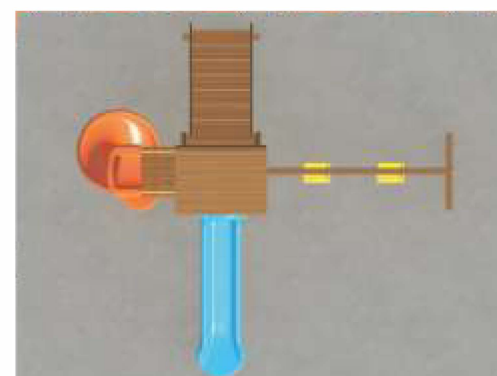

VS 1047

Echipeamente de joacă

Vârsta recomandată: 3-15 ani
(copiii sub 15 ani se joacă sub supravegherea unui adult)
Capacitate: 10-13 persoane
Dimensiuni: 570 x 540 x 360 cm
Zona de utilizare: 750 x 750 x 360 cm