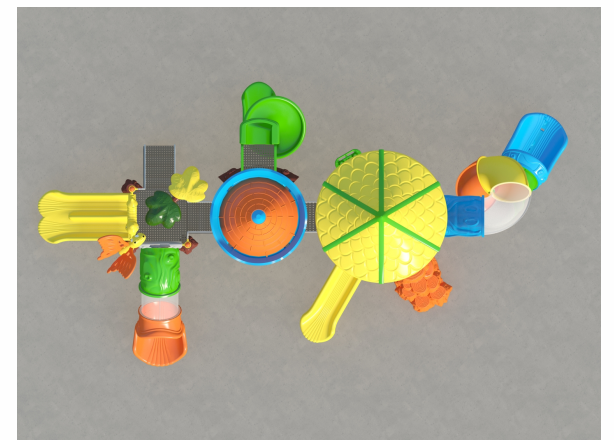

Vârsta recomandată: 3-15 ani
(copiii sub 15 ani se joacă sub supravegherea unui adult)
Capacitate: 35-50 persoane
Dimensiuni: 1095 x 580 x 525 cm
Zona de utilizare: 1400 x 880 x 525 cm