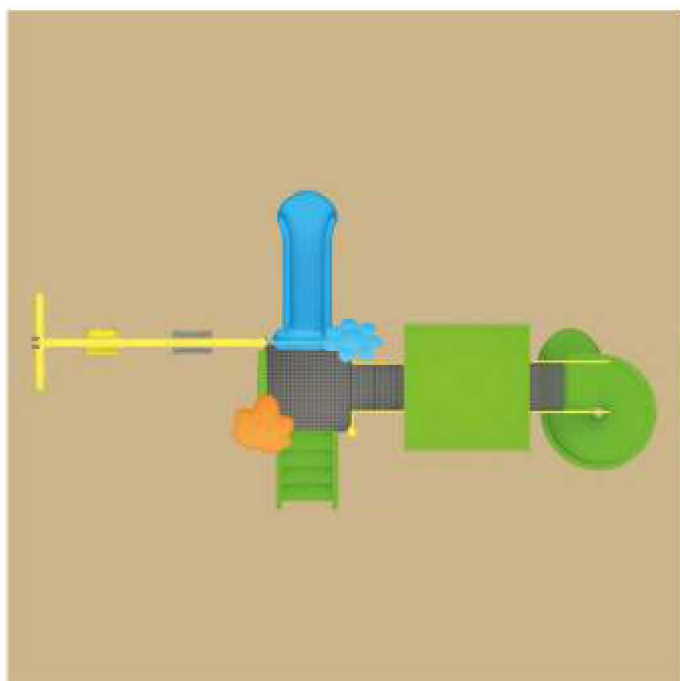

VS 1011

Echipamente de joacă

Vârsta recomandată: 3 - 15 ani
(copiii sub 15 ani se joacă sub supravegherea unui adult)
Capacitate: 20 - 27
Dimensiuni: 835 x 500 x 390 cm
Zona de utilizare: 1000 x 700 x 390 cm