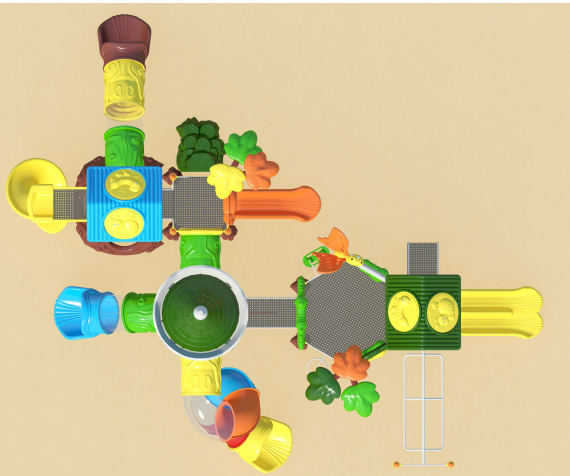

VS 1034

Echipamente de joacă

Vârsta recomandată: 3-15 ani
 (copiii sub 15 ani se joacă sub supravegherea
 unui adult) Capacitate: 35-50
 Dimensiuni: 1075 x 900 x 450 cm
 Zona de utilizare: 1375 x 1200 x 450 cm

VS 1035

Echipamente de joacă

Vârsta recomandată: 3-15 ani
(copiii sub 15 ani se joacă sub supravegherea unui adult)

Capacitate: 40-55

Dimensiuni: 1125 x 965 x 515 cm

Zona de utilizare: 1425 x 1250 x 515 cm

VS 1036

Echipamente de joacă

Vârsta recomandată: 3 - 15
 (copiii sub 15 ani se joacă sub supravegherea unui adult)
 Capacitate: 50 - 70
 Dimensiuni: 1610 x 1270 x 660 cm
 Zona de utilizare: 1810 x 1470 x 660 cm