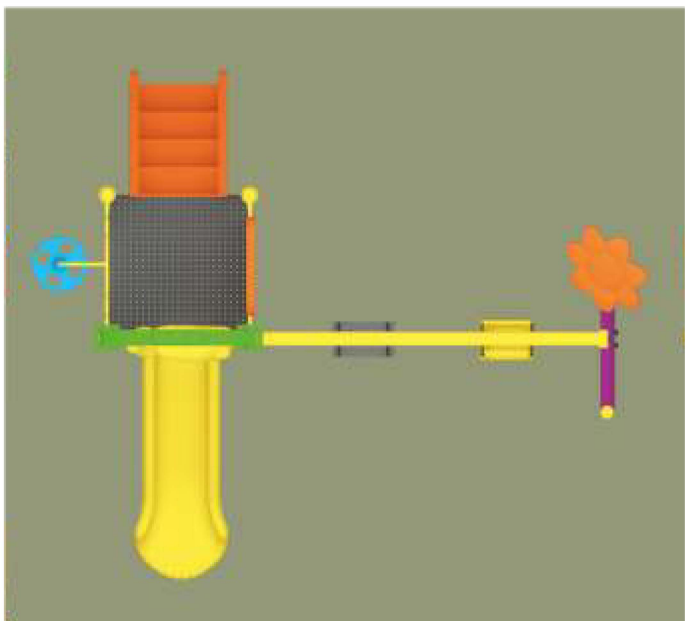

Telefon

+40775306801

VS 1001

Echipamente de joacă

Vârsta recomandată: 3-15 ani
(copiii sub 15 ani se joacă sub supravegherea unui adult)
Capacitate: 8-10 persoane
Dimensiuni: 490 x 305 x 320 cm
Zona de utilizare: 600 x 550 x 320 cm