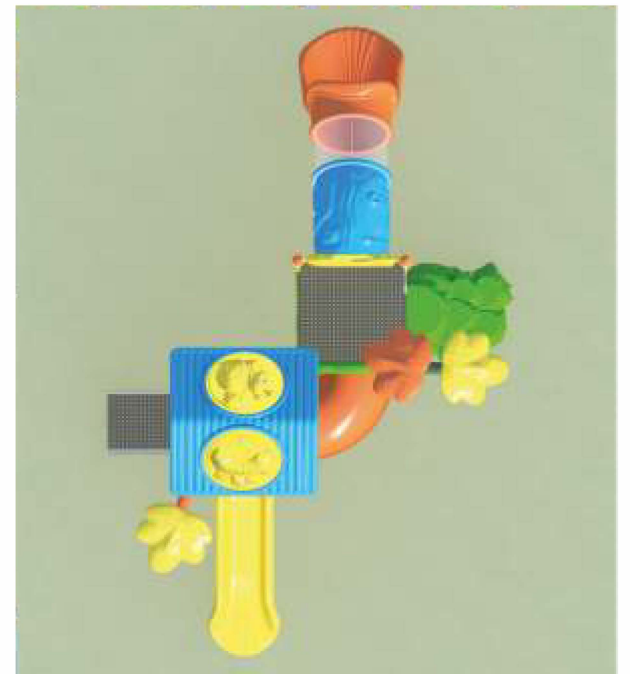

Vârsta recomandată: 3-15 ani
(copiii sub 15 ani se joacă sub supravegherea
unui adult) Capacitate: 15-20 persoane
Dimensiuni: 675 x 435 x 330 cm
Zona de utilizare: 975 x 550 x 330 cm

VS 1018

Echipamente pentru joacă