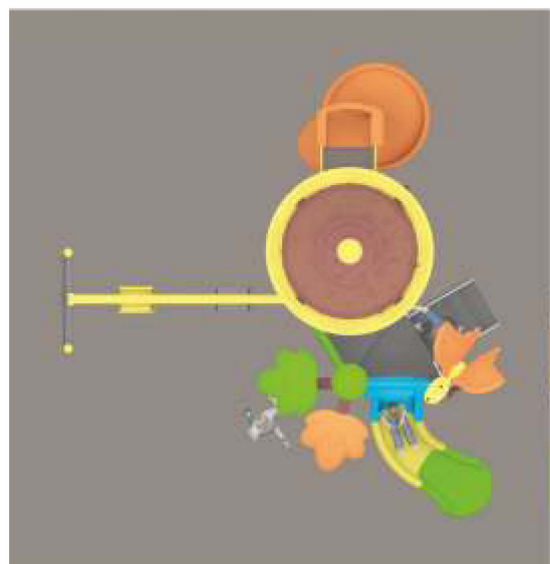

VS 1016
Echipamente de joacă