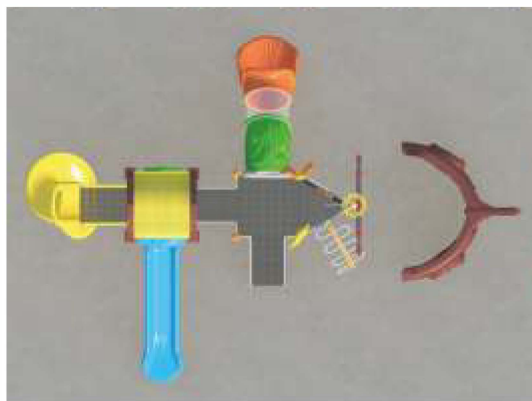

VS 2008

Echipamente de joacă

Vârsta recomandată: 3-15 ani
(copiii sub 15 ani se joacă sub supravegherea
unui adult) Capacitate: 20-28 persoane
Dimensiuni: 900 x 630 x 500 cm
Zona de utilizare: 1200 x 930 x 500 cm