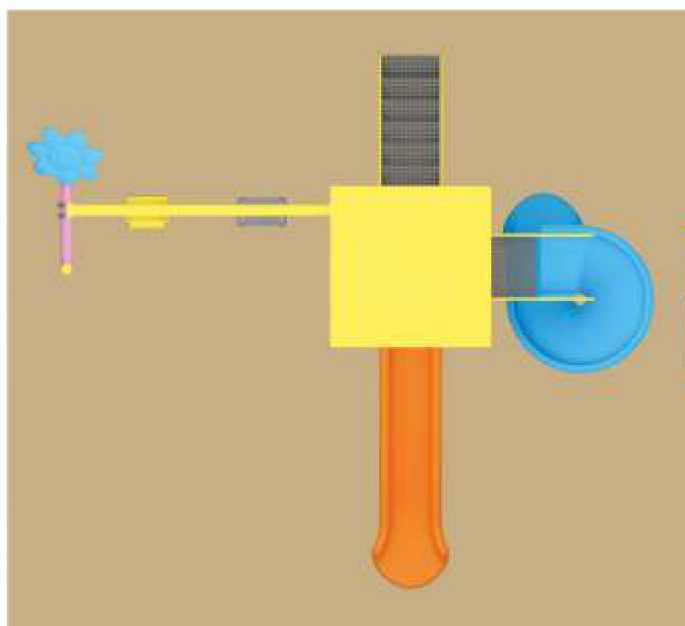

VS 1009

Echipamente de joacă

Vârsta recomandată: 3-15 ani
(copiii sub 15 ani se joacă sub supravegherea unui adult)
Capacitate: 10-13 persoane
Dimensiuni: 570 x 540 x 380 cm
Zona de utilizare: 750 x 750 x 380 cm