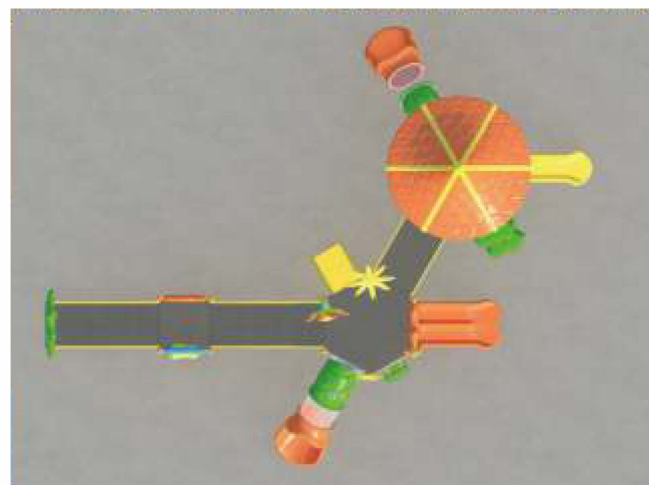

VS 3002

**Echipamente de joacă pentru
Persoane cu dizabilități**

Vârsta recomandată: 3-15 ani
(copiii sub 15 ani se joacă sub supravegherea unui adult)
Capacitate: 15-22 persoane
Dimensiuni: 1205 x 960 x 350 cm
Zona de utilizare: 1500 x 1250 x 350 cm