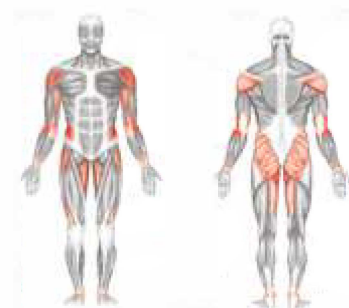

FOARFECĂ MAȘINĂ CU DOUĂ BEȚE
DOUBLE SPLIST MACHINE

VS 6008

APARAT DE EXERCIȚII PENTRU BRAȚ ȘI ÎNCHIEIETURĂ
ARM & WRIST EXERCISE

VS 6009

APARAT DE MERS DUBLU
DOUBLE AIR WALKER

VS 6010

APARAT DE ROTIRE A TALIEI
WAIST TWISTER