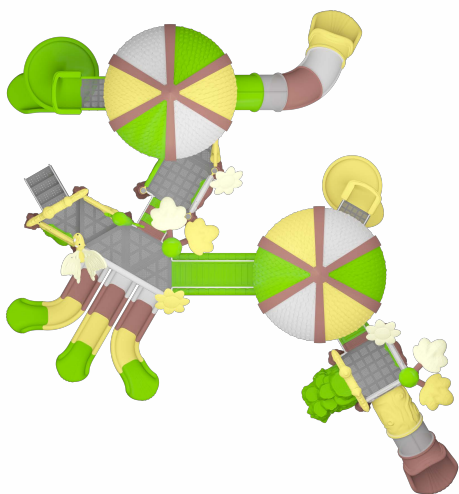

VS 1028

Echipamente de joacă

Vârsta recomandată: 3-15 ani
(copiii sub 15 ani se joacă sub supravegherea unui adult)
Capacitate: 35-50 persoane
Dimensiuni: 885 x 885 x 515 cm
Zona de utilizare: 1200 x 1200 x 515 cm

VS 1029

Echipamente de joacă

Vârsta recomandată: 3 -15
 (copiii sub 15 ani se joacă sub supravegherea unui adult)
 Capacitate: 35 -50
 Dimensiuni: 1050 x 980 x 580 cm
 Zona de utilizare: 1250 x 1080 x 580 cm