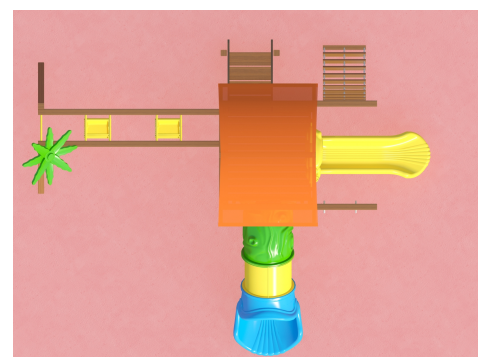

VS 1036

Echipamente de joacă

Vârsta recomandată: 3 - 15
 (copiii sub 15 ani se joacă sub supravegherea unui adult)
 Capacitate: 50 - 70
 Dimensiuni: 1610 x 1270 x 660 cm
 Zona de utilizare: 1810 x 1470 x 660 cm

VS 1037

Echipamente de joacă

Vârsta recomandată: 3 - 15 ani
 (copiii sub 15 ani se joacă sub supravegherea
 unui adult) Capacitate: 50 - 70
 Dimensiuni: 1680 x 1490 x 660 cm
 Zona de utilizare: 1880 x 1690 x 660 cm

Vârsta recomandată: 3-15 ani
 (copiii sub 15 ani se joacă sub supravegherea unui adult)
 Capacitate: 40-55
 Dimensiuni: 640 x 500 x 350 cm
 Zona de utilizare: 800 x 750 x 350 cm

VS 1038

Echipamente de joacă