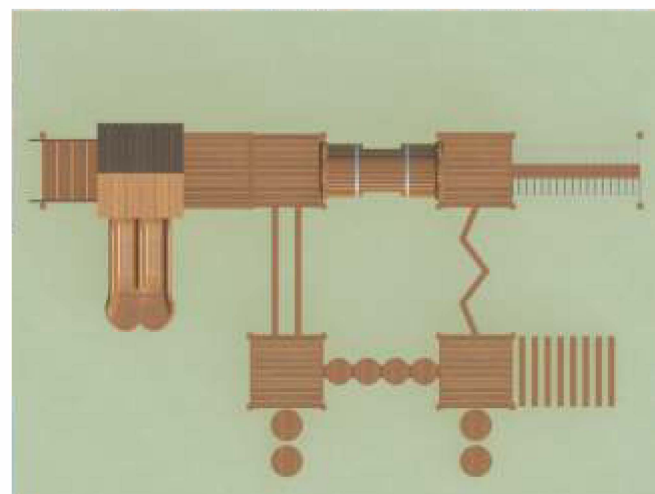

VS 1045

Echipamente de joacă

Vârsta recomandată: 3-15 ani
(copiii sub 15 ani se joacă sub supravegherea
unui adult) Capacitate: 20-28
Dimensiuni: 960 x 550 x 310 cm
Zona de utilizare: 1200 x 800 x 310 cm