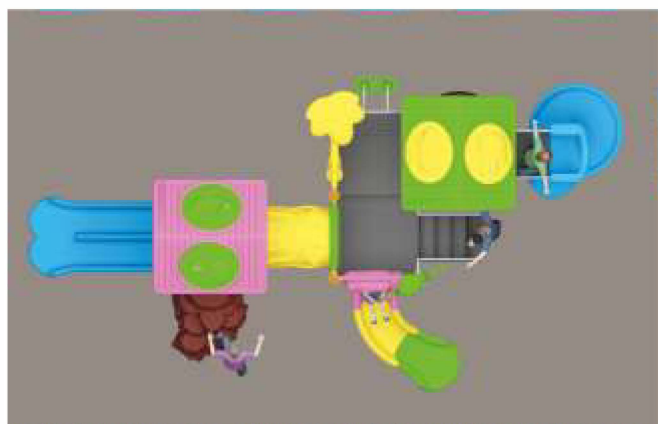

VS 1023

Echipamente de joacă

Vârsta recomandată: 3-15 ani
(copiii sub 15 ani se joacă sub supravegherea unui adult)
Capacitate: 20-28
Dimensiuni: 845 x 470 x 380 cm
Zona de utilizare: 1100 x 650 x 380 cm