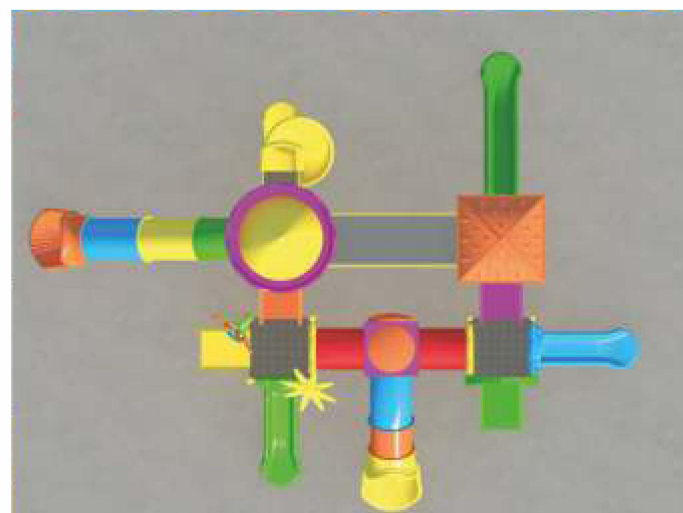

VS 1007

Echipamente de joacă

Vârsta recomandată: 3-15 ani
(copiii sub 15 ani se joacă sub supravegherea unui adult)
Capacitate: 35-50 persoane
Dimensiuni: 1115 x 840 x 440 cm
Zona de utilizare: 1400 x 1150 x 440 cm