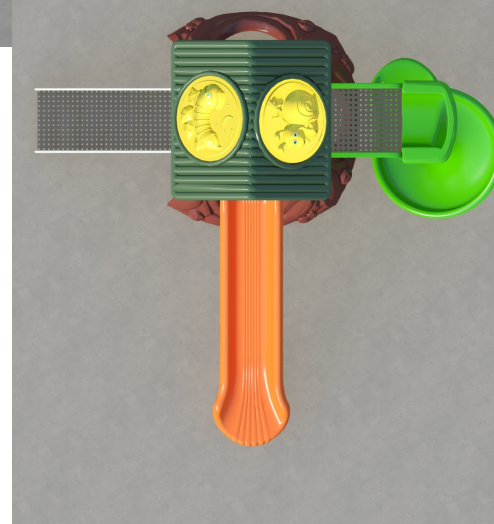

VS 1017

Echipamente de joaca

Vârsta recomandată: 3-15 ani
(copiii sub 15 ani se joacă sub supravegherea
unui adult) Capacitate: 8-10 persoane
Dimensiuni: 460 x 430 x 380 cm
Zona de utilizare: 650 x 630 x 380 cm