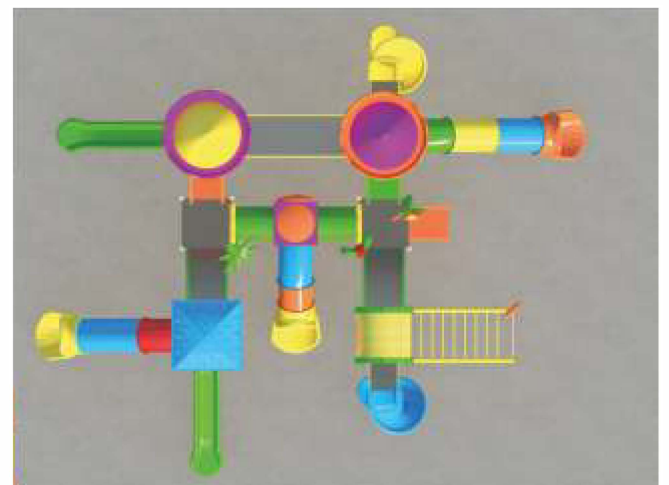

Vârsta recomandată: 3-15 ani
(copiii sub 15 ani se joacă sub supravegherea unui adult)
Capacitate: 40-55
Dimensiuni: 1260 x 1030 x 440 cm
Zona de utilizare: 1560 x 1330 x 440 cm