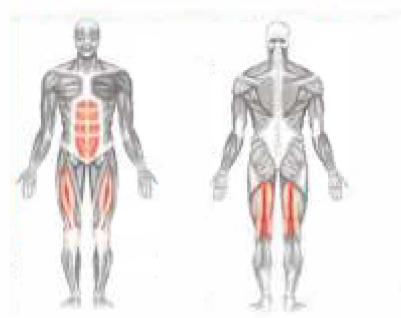

VS 6006

**APARAT DE ÎNTĂRIRE A PICIOARELOR
LEG PRESS**