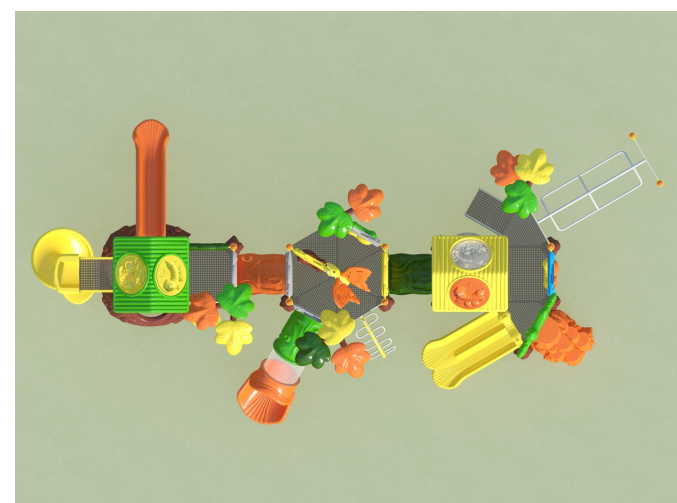

Vârsta recomandată: 3-15 ani
(copiii sub 15 ani se joacă sub supravegherea unui adult)
Capacitate: 35-50 persoane
Dimensiuni: 1310 x 635 x 380 cm
Zona de utilizare: 1600 x 950 x 380 cm