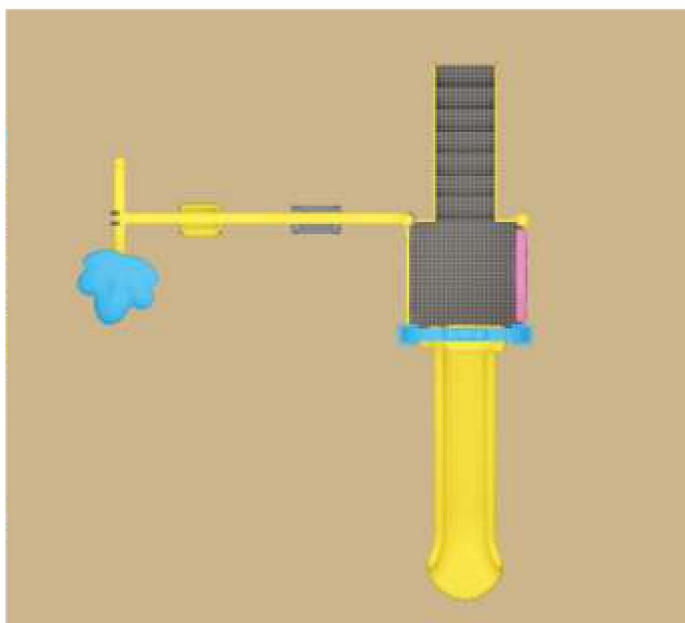

VS 1010

Echipamente de joacă

Vârsta recomandată: 3-15 ani
(copiii sub 15 ani se joacă sub supravegherea unui adult)
Capacitate: 8-10 persoane
Dimensiuni: 440 x 540 x 370 cm
Zona de utilizare: 600 x 750 x 370 cm