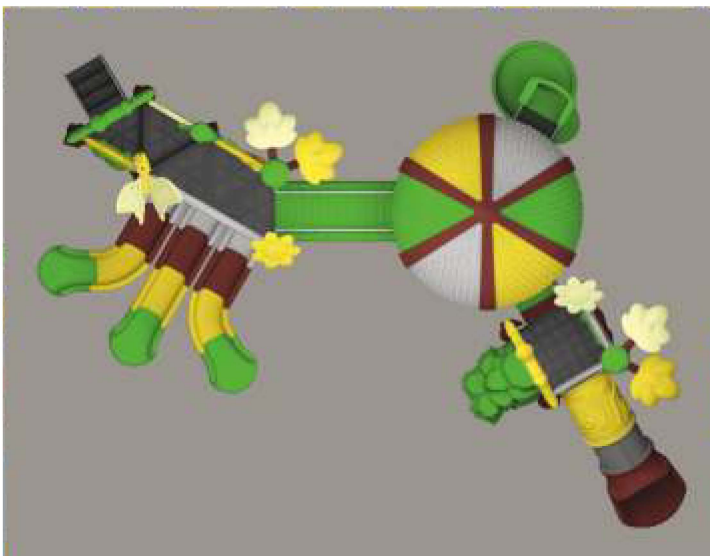

Vârsta recomandată: 3 - 15 ani
(copiii sub 15 ani se joacă sub supravegherea unui adult)
Capacitate: 25 - 35 persoane
Dimensiuni: 980 x 740 x 480 cm
Zona de utilizare: 1180 x 940 x 480 cm