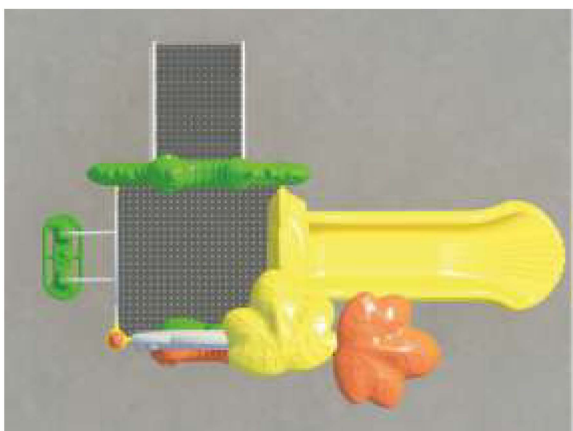

VS 1013

Echipamente de joacă

Vârsta recomandată: 3-15 ani
(copiii sub 15 ani se joacă sub supravegherea unui adult)

Capacitate : 6-8
Mărime: : 380 x 210 x 320 cm
Zona de utilizare : 520 x 300 x 320 cm