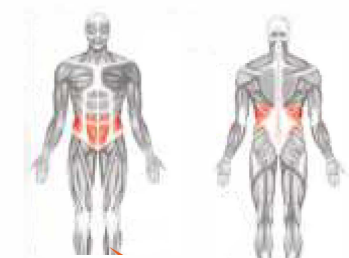

FOARFECĂ MAȘINĂ CU DOUĂ BEȚE
DOUBLE SPLIST MACHINE

VS 6008

APARAT DE EXERCIȚII PENTRU BRAȚ ȘI ÎNCHIEIETURĂ
ARM & WRIST EXERCISE

VS 6009

APARAT DE MERS DUBLU
DOUBLE AIR WALKER

VS 6010

APARAT DE ROTIRE A TALIEI
WAIST TWISTER